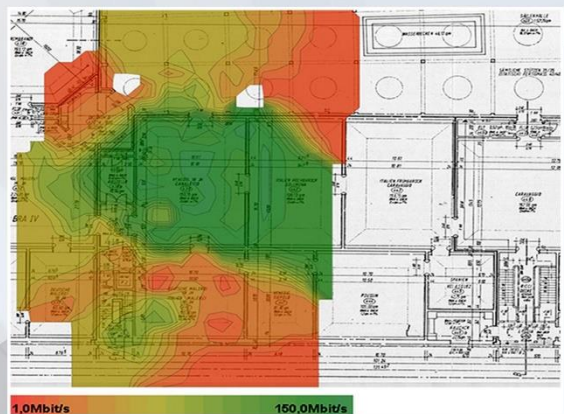

WLAN MESSUNG MIT ERFAHRUNG

Präzise WLAN Optimierung mit Ekahau:
Messung und Dokumentation
für eine zuverlässige Netzwerkleistung

PLAN B DIGITATION GMBH

Ingenieurbüro für innovative Technologien und Produkte
Beratungs- und Planungsunternehmen für IT -, Multimedia- & Netzwerklösungen

Bölschestr. 102, 12587 Berlin
Telefon: +49 (0)30 65498712
info@pbd.de • www.pbd.de

WIR PLANEN SIMULIEREN UND MESSEN

Ihr optimales WLAN Netz.

SIMULATION
MESSUNG
STANDORTE

Willkommen im Team der WLAN Experten!